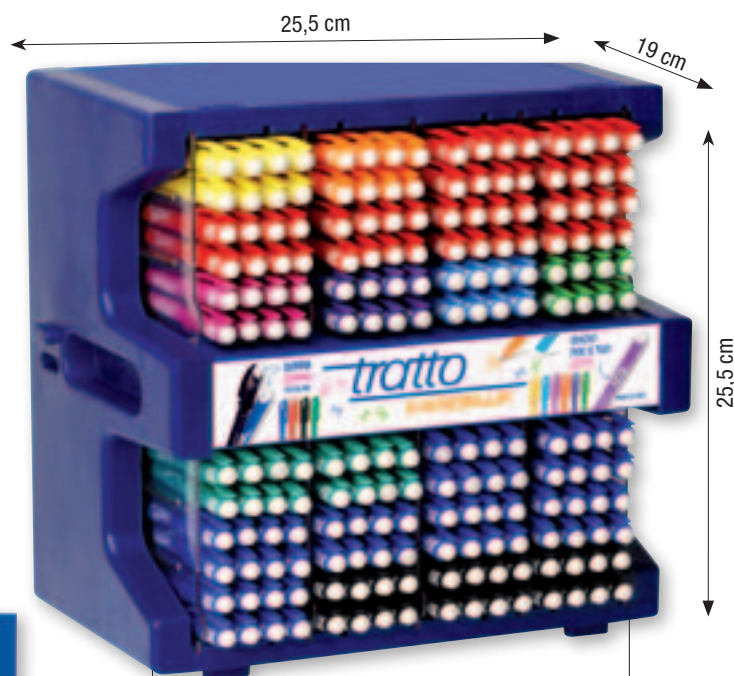

Cod. 817400

Display 192 pcs

56x 24x 48x 8x 16x
8x 8x 8x 8x 8x = 192 pcs

Cod. 041701

Blister 2 pcs + eraser