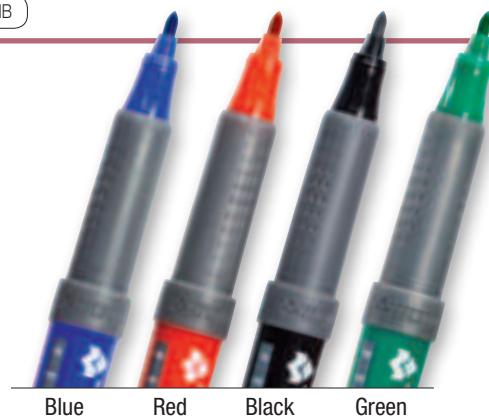

✓ Barcode
on each
barrel