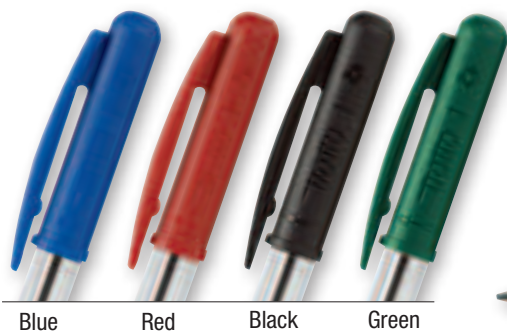

Tratto 1 - 1,0 mm

BS 7272-1:2008

- **(GB)** Ballpoint pen with retractable cap-twisting tip-revealing device. Smooth flowing stroke.
- **(DE)** Kugelschreiber mit Drehmechanik. aus Wolframkarbid. Sofort schreibbereit auf dem Papier.
- **(FR)** Stylo bille rétractable. Mécanisme de rotation du capuchon. Tracé fluide, écriture douce et rapide.
- **(H)** „Twisting“ technológiájának köszönhetően a kupak csavarásával kapcsolható ki és be a golyóstoll.
  A wolfram-karbid tollhegy sárgaréz golyót foglal magába. Síma íráskép, 2000 m-es íráshossz, írásvastagság 0,5 mm.
- **(PRC)** 笔套扭转伸缩型圆珠笔, 黄铜球珠, 硬质合金钨球座, 书写流畅顺滑连贯, 墨水可书写2000m.

قلم بيسن كروي مع غطاء قابل للسحب- وسيلة لكشف الطرف- سن كروي نحاسي. محمل كروي. مصنوع من كربيد التنجستين. خط متدفق بنعومة. يكتب لمسافة 2,000 م

قلم خودکار ساخته شده در ایتالیا، نوک آن با چرخاندن بدنه بیرون می آید و خطوطی نرم و صاف پدید میآورد. فوراً شروع به نوشتن میکند و با آن قادر خواهید بود تند بنویسید. عرض نوک خودکار 5 دهم میلیمتر است در 4 رنگ گوناگون تولید می شود که عبارتند از آبی، قرمز، سیاه، و سبز

Made in Italy

Blue Red Black Green

Cod. 8205**
In box 50 pcs