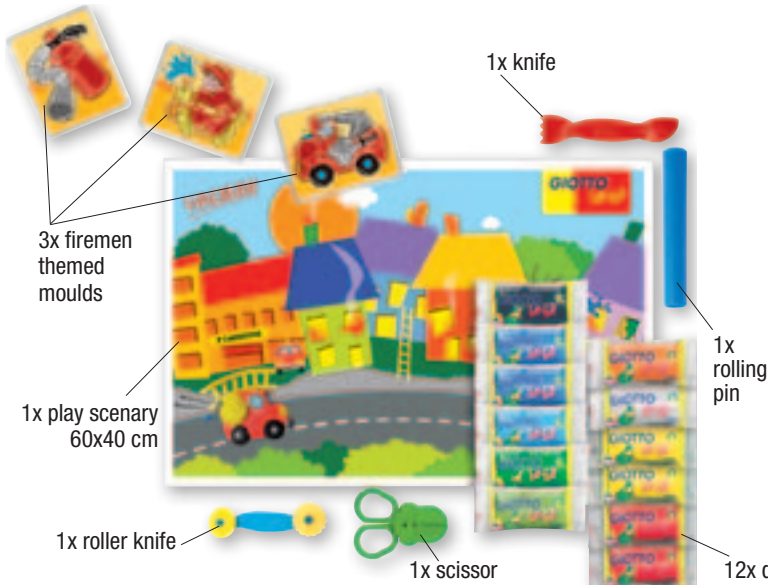

Giotto be-bè Maxi Bucket Fireman

Dermatologically tested

(GB) Giotto be-bè Super Modelling Dough range comes with a new Firemen-themed bucket certified for children aged 2 and over. The bucket includes 12 Giotto be-bè dough rolls, firemen themed moulds, modelling tools to use with the dough and the play mat to set a lot of stories. Fun is not over yet, thanks to the moulds on the top of the bucket!

(DE) Das Produktsortiment der Giotto be-bè Modelling Dough wird durch einen neuen Giotto be-bè Eimer, der das Thema "Feuerwehr" anspricht erweitert. Dieser ist zertifiziert für Kinder ab zwei Jahren. Er enthält 12 verschiedene Giotto be-bè Knetrollen, Feuerwehr thematisierende Pressformen, Werkzeuge, um die Knete zu bearbeiten und eine Spielmatte zum Kreieren vieler Feuerwehrgeschichten. Der Spaß ist noch nicht vorbei, dank den Formen auf dem Deckel des Eimers!

(FR) La gamme Giotto be-bè Super Pâte à Jouer vous propose un nouveau seau sur le thème des Pompiers, certifié pour les enfants âgés de 2 ans et plus. Ce seau contient 12 pains de pâte Giotto be-bè, des moules sur le thème des Pompiers, des accessoires pour le modelage à utiliser avec la pâte ainsi qu'un tapis de jeu afin d'inventer de nombreuses histoires. L'amusement ne s'arrête pas là grâce aux moules présents sur le couvercle du seau !