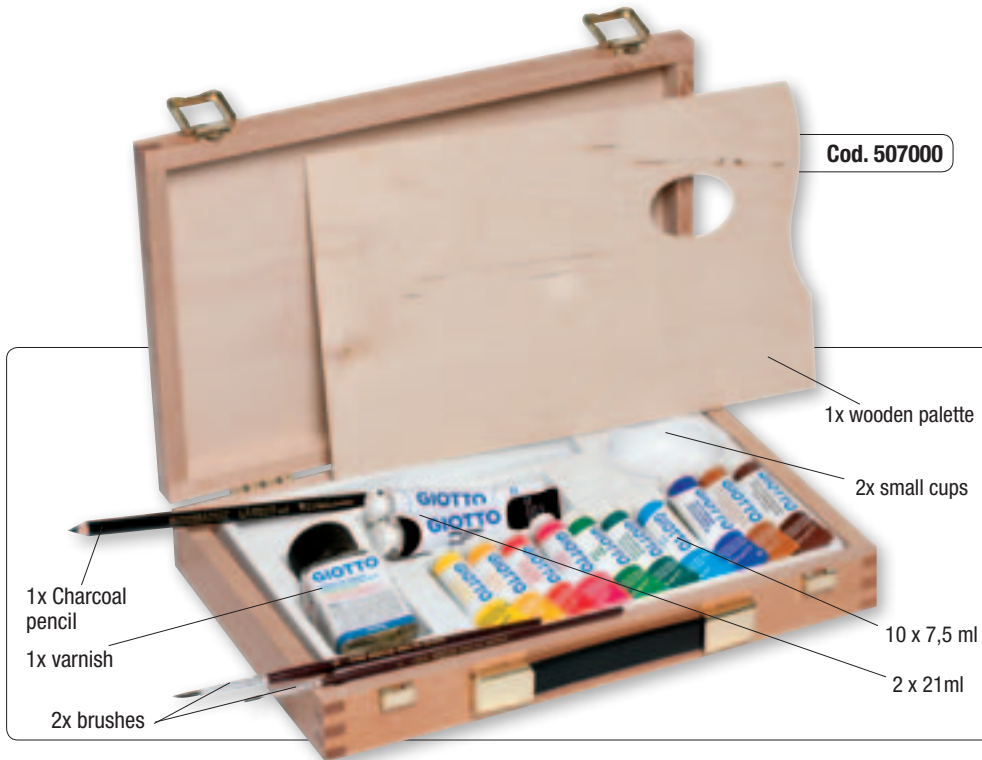

Cod. 507000