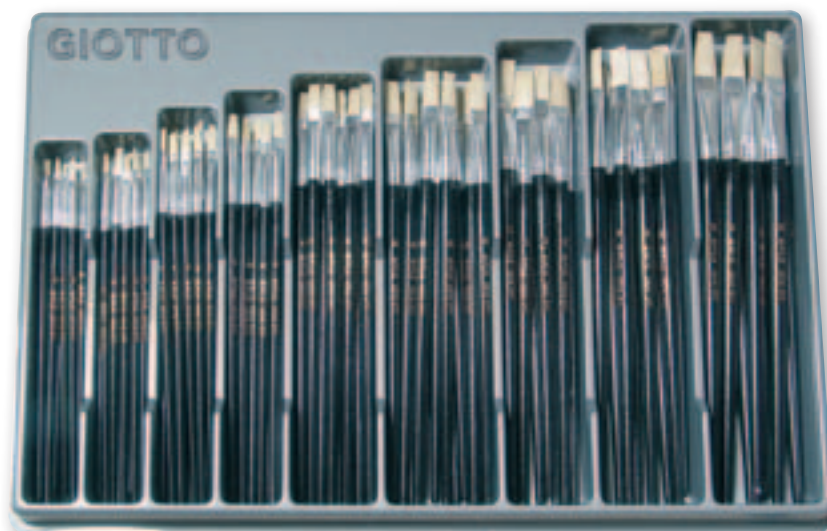

KSA فرش تلوین بألوان الزيت ذات يد مطلية بلون اسود وطرف هلبلي مسطح.

IR قلمو رنگ روغن با دسته چوبی تیره صیقلی. با نوک تخت، ساخته شده از موهای ریز، روی هر قلم بارکد خورده است.

Cod. 026100
n° 0, 2, 4

Cod. 026200
n° 6, 8, 10