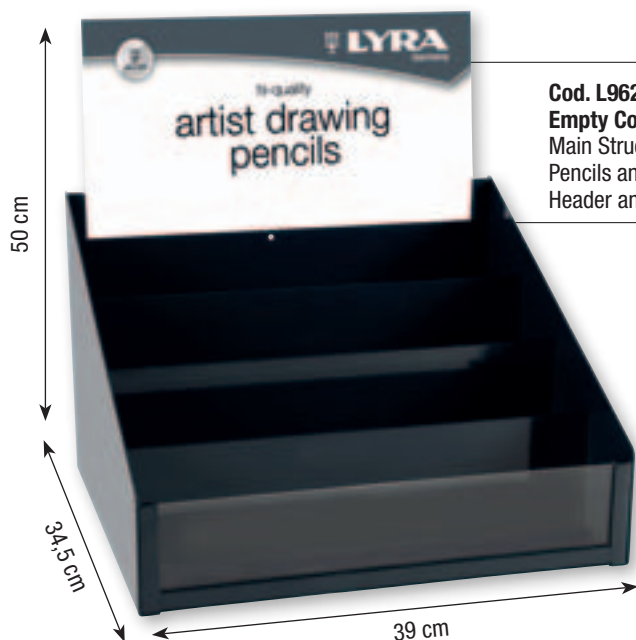

Lyra Art and Drawing Counter Display - Modular System

Cod. L9624001
Empty Counter Display
Main Structure
Pencils and Markers
Header and Artwork Set included