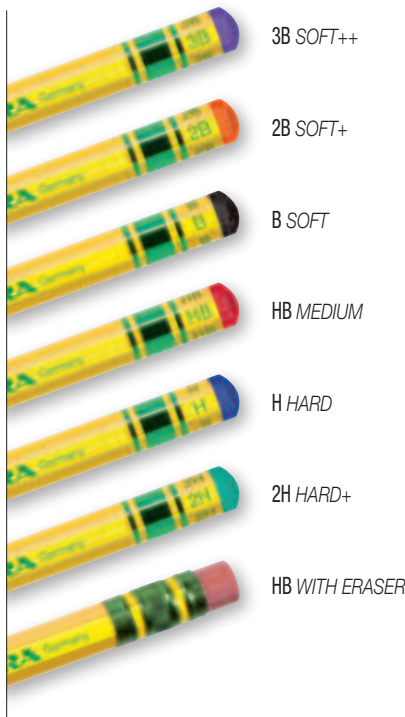

6 Single Grades Available