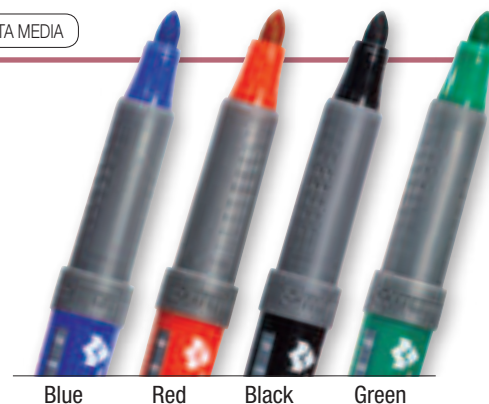

Blue Red Black Green

✓ Barcode
on each
barrel