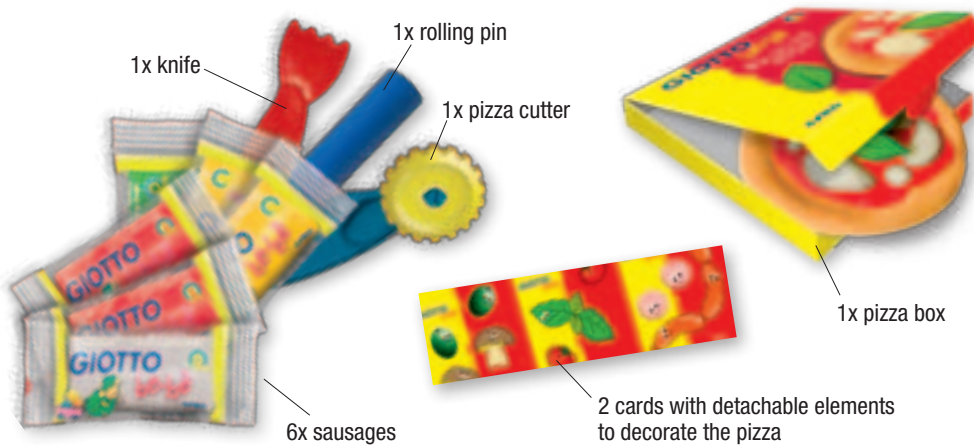

Code									
468400	8000825 009242	Giotto be-bè My be-bè Pizza	-	4	4	295x190x185	mm	1,97	8000825 009286

Giotto be-bè My Cupcake

Dermatologically tested

CE

GB Giotto bebè Super Modelling Dough brings out a new idea dedicated to the recipes: cupcake! in a windowed cardboard pack containing 6 sausages , a syringe to decorate the cupcake , a rolling pin, a cutter and 3 cards with detachable elements to decorate the cupcakes . Finally, there are 4 cups of paper industry in which to wrap the sweet creations for an impeccable presentation.

DE Giotto be-bè Super Modelling Dough führt eine neue Linie ein, welche Rezepten gewidmet ist. Die Kartonverpackung enthält alles, was zur Herstellung eines Cupcakes nötig ist: sechs verschiedene Giotto be-bè Knetrollen, eine Spritze, um den Cupcake zu dekorieren, ein Nudelholz, ein Messer und drei Karten mit herausnehmbaren Elementen, um den Cupcake zu dekorieren. Am Ende gibt es vier Cupcake Formchen, in welche die süßen Kreationen für eine tadellose Präsentation eingewickelt werden können.

FR Giotto bebè Super Pâte à Jouer apporte une nouvelle idée dédiée aux recettes : Les cupcakes ! Dans un set en carton avec une fenêtre de visualisation du produit contenant 6 pains de pâte Giotto bebè, une seringue pour décorer le cupcake, un rouleau, un couteau ainsi que 3 cartes avec des éléments détachables pour décorer le gâteau. Enfin 4 contenants en papier sont disponibles pour venir y déposer vos créations sucrées pour une présentation impeccable.