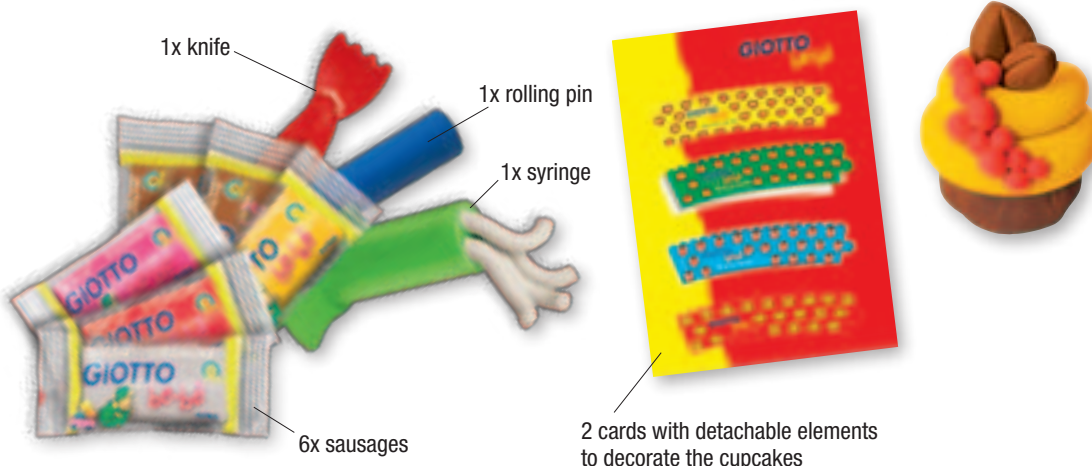

Code									
468600	8000825 010019	Giotto be-bè Cupcake	-	4	4	295x190x185	mm	2,01	8000825 010330