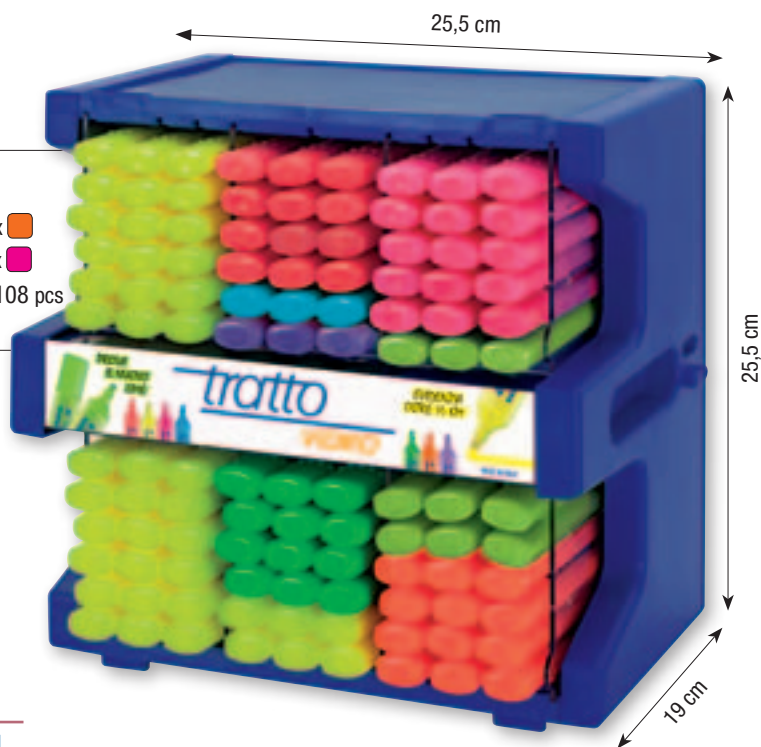

✓ Extra strong colour