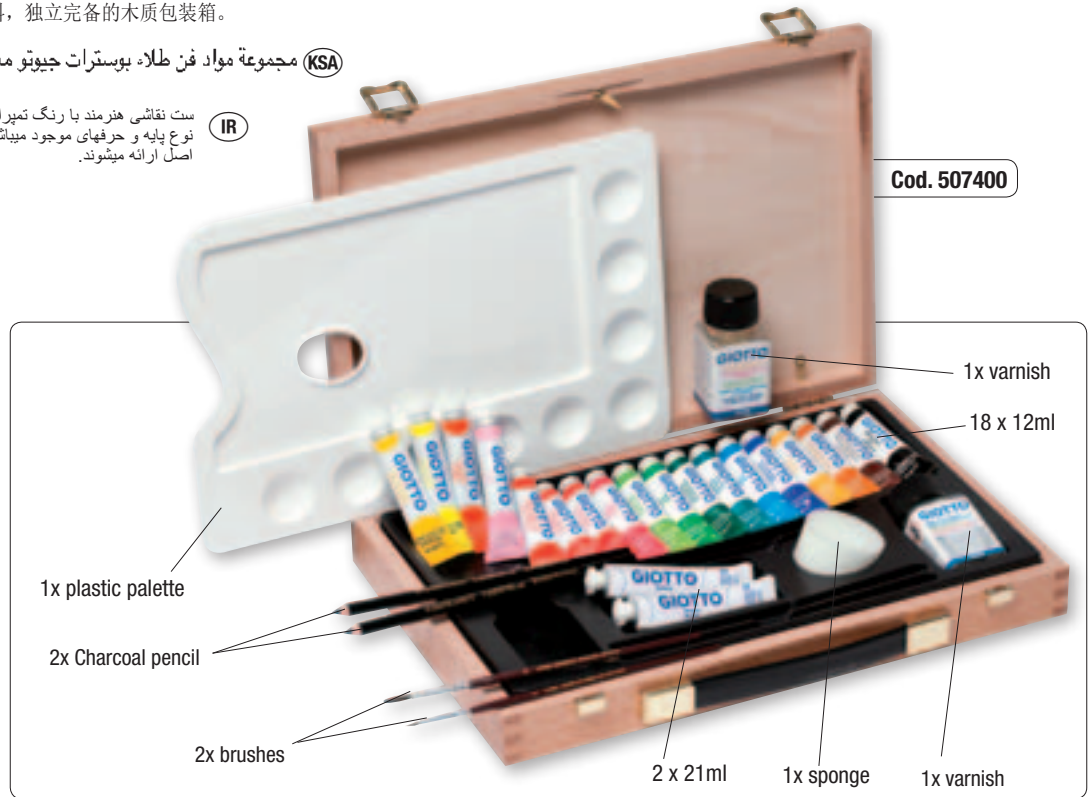

Giotto Wooden Case

- **GB** Set of Giotto poster paint art materials packed into self-contained wooden case.
- **DE** Komplettes Set mit Künstlerzubehör und Giotto-Farben, in einem Holz-Etui verpackt.
- **FR** Élégante mallette en bois contenant tout le nécessaire d'un atelier peinture.
- **H** Fadobozos készlet, amely a művészek számára lett gondosan összeállítva.
- **PRC** Giotto 成套水彩艺术材料，独立完备的木质包装箱。

KSA مجموعة مواد فن طلاء بوسترات جيوتو معبأة في علبة خشبية مستقلة.

IR ست نقاشی هنرمند با رنگ تمپرا، قلم، مداد، و لوازم جانبی در دو نوع پایه و حرفهای موجود میباشد، هر دو مدل در جعبه چوبی اصل ارائه میشوند.

Cod. 507400