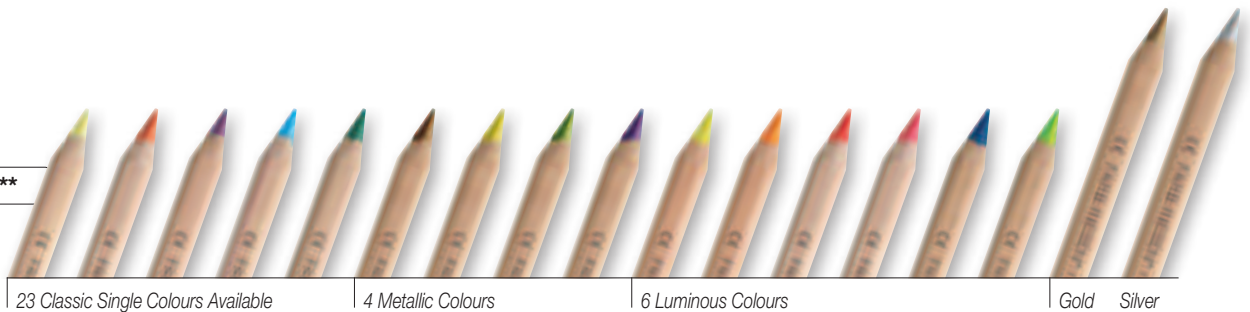

Code

L3936049 4084900 307120 Wooden Module 672 pcs

- 1 1 510x410x410 15,50 4084900 307120

Cod. L3930***