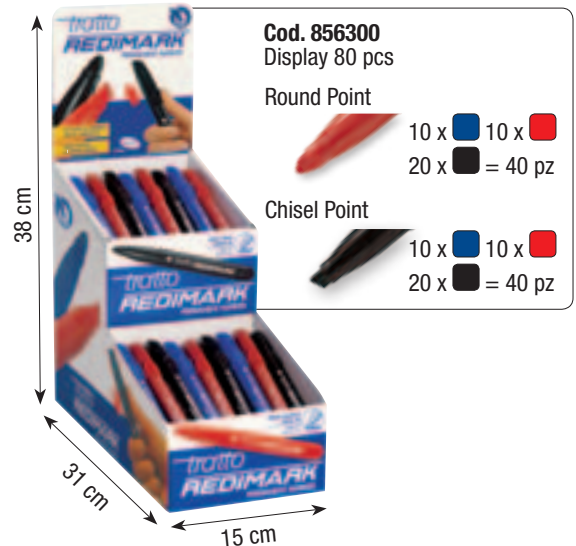

Cod. 856300
Display 80 pcs

Round Point

10 x 10 x
20 x = 40 pz

Chisel Point

10 x 10 x
20 x = 40 pz

Code	Barcode	Quantity	Color	Barcode	Quantity	Quantity	mm	Kg	Barcode
856300	8000825 856310	Display 80 pcs	Assorted Colours	-	1	1	330x165x270	2,05	8000825 856396