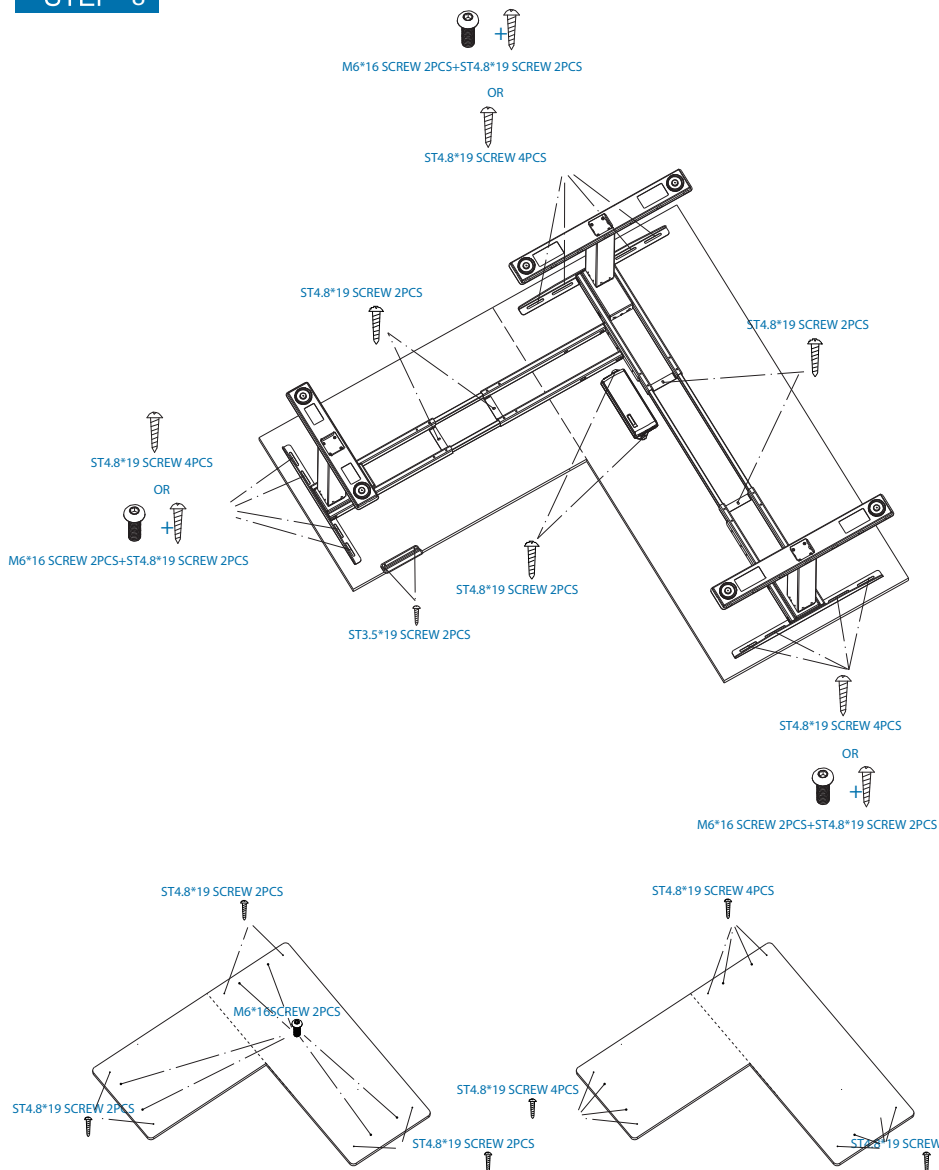

4MM HEX SPANNER

STEP 7

RUBBER CUSHION 16PCS

M6*6 SCREW 4PCS

4MM HEX SPANNER

STEP 8

EN: Do not use ST4.8*19 screws for a table top that is thinner than 20 mm

FR: N'utilisez pas les vis ST4.8*19 pour un plateau de table plus mince que 20 mm

NL: Gebruik geen ST4.8*19 schroeven voor een tafelblad dat dunner is dan 20 mm

IT: Non usi ST4.8*19 viti per un piano da tavolo più sottile di 20 mm

ES: No utilice tornillos ST4.8*19 para un tablero de mesa que sea más delgado que 20 mm

RU: Не используйте ST4.8*19 винтов для столешницы, которая тоньше 20 мм

PL: Nie należy używać ST4.8*19 śrub do blatu, która jest cieńsza 20 mm

MAX.
150

ST3.5*19 SCREW 5PCS

CABLE CLIP