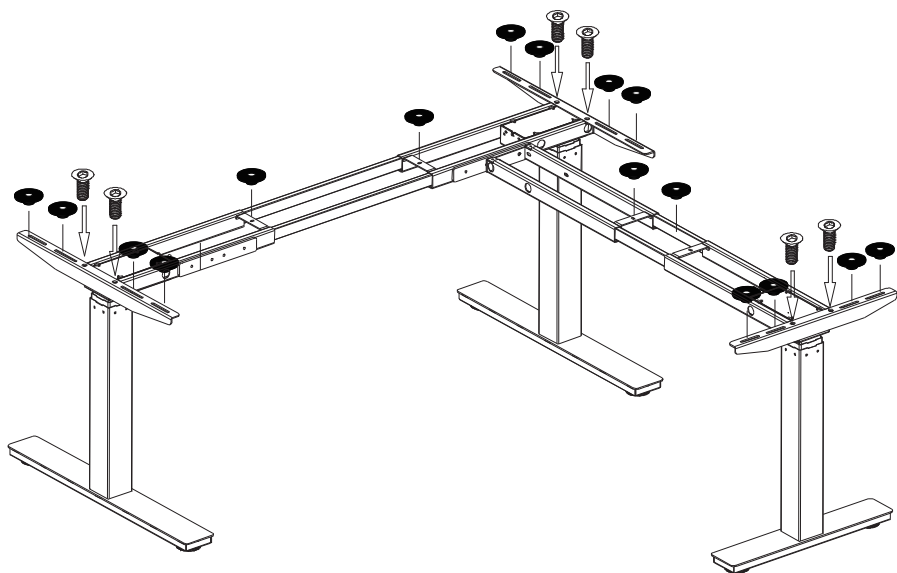

STEP 4

4MM HEX SPANNER

M6*14 SCREW 4PCS

M6*12 SCREW 2PCS

4MM HEX SPANNER

M8*16 SCREW 8PCS

4MM HEX SPANNER

M6*8 SCREW 2PCS

4MM HEX SPANNER

STEP 7

RUBBER CUSHION 16PCS

M6*6 SCREW 4PCS

4MM HEX SPANNER

STEP 8

EN: Do not use ST4.8*19 screws for a table top that is thinner than 20 mm

FR: N'utilisez pas les vis ST4.8*19 pour un plateau de table plus mince que 20 mm