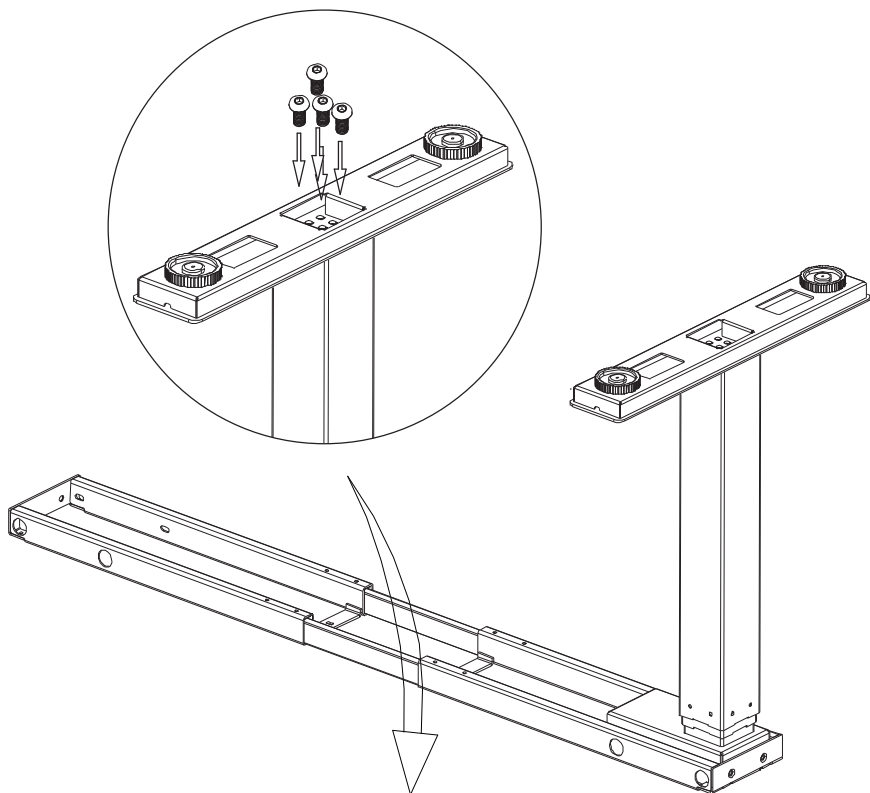

STEP 4

4MM HEX SPANNER

M6*14 SCREW 4PCS

M6*12 SCREW 2PCS

4MM HEX SPANNER

M8*16 SCREW 8PCS

4MM HEX SPANNER

M6*8 SCREW 2PCS

4MM HEX SPANNER

STEP 7

RUBBER CUSHION 16PCS

M6*6 SCREW 4PCS

4MM HEX SPANNER

STEP 8

EN: Do not use ST4.8*19 screws for a table top that is thinner than 20 mm

FR: N'utilisez pas les vis ST4.8*19 pour un plateau de table plus mince que 20 mm