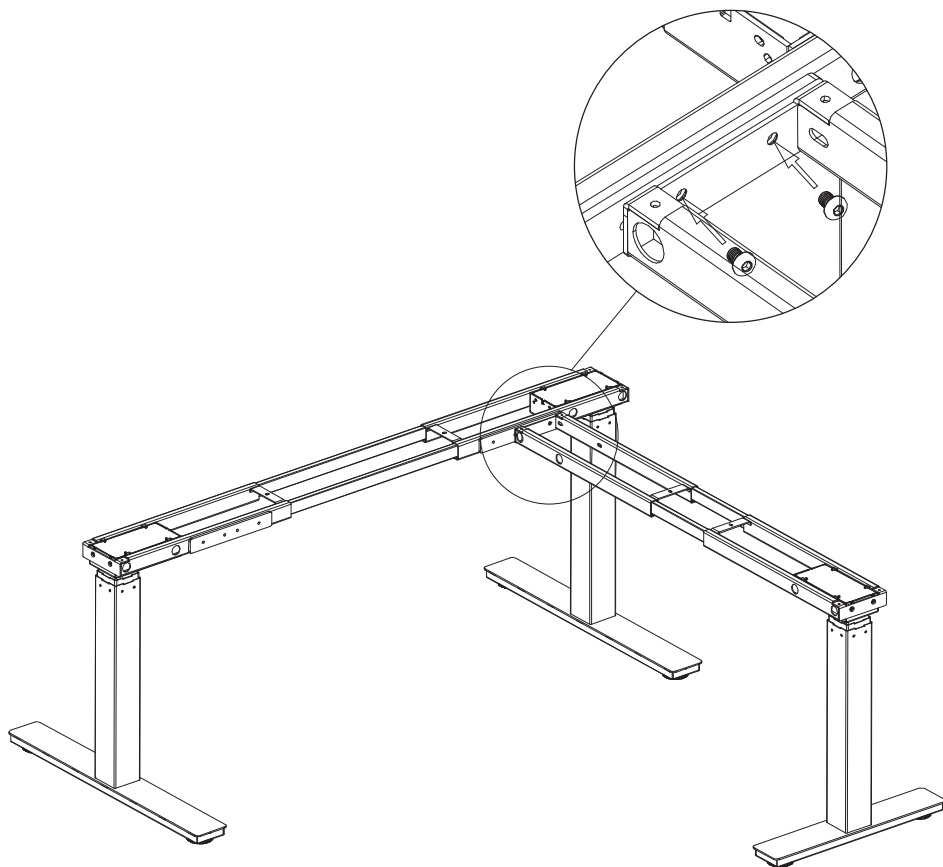

STEP 4

4MM HEX SPANNER

M6*14 SCREW 4PCS

M6*12 SCREW 2PCS

4MM HEX SPANNER

M8*16 SCREW 8PCS

4MM HEX SPANNER

M6*8 SCREW 2PCS

4MM HEX SPANNER

STEP 7

RUBBER CUSHION 16PCS

M6*6 SCREW 4PCS

4MM HEX SPANNER

STEP 8

EN: Do not use ST4.8*19 screws for a table top that is thinner than 20 mm

FR: N'utilisez pas les vis ST4.8*19 pour un plateau de table plus mince que 20 mm